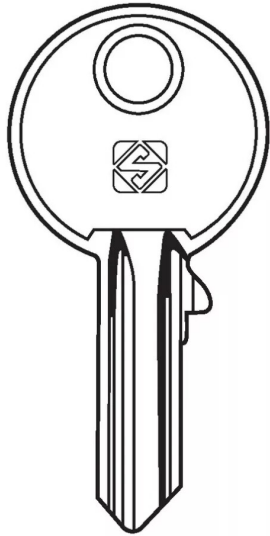

EBAUCHE RONIS MODEL RO20R CLÉ DE POIGNÉE

Réf. : SIL688

Page catalogue : 19

RO20R

...A 12345
S ... 280-312
T ... 280-312
... A 400-520
... A 601-800
A... 601-800

Vendu par

Ebauche

Ébauche de clé de poignée RO20R