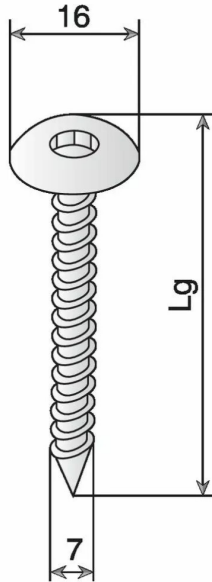

■ VIS BOIS ALU TRL TORX 6X45

Réf. : POU287

Page catalogue : 478

Vendu par

500

100

ø mm 6
Long. mm 45
Blanc