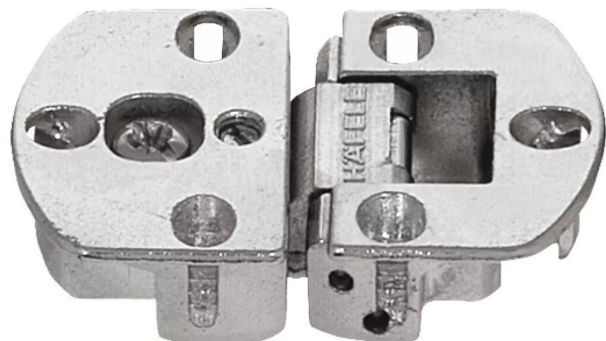

## ■ Charnière d'abattant - HAFELE

Réf. : HET087

Page catalogue : 955

Vendu par

1

24

### Dimensions

Zamak nickelé - vendu à la paire

Perçage ø 35 mm - profondeur