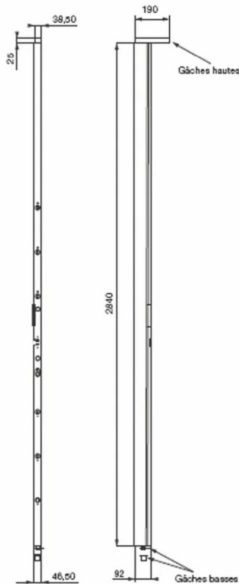

GACHE REPETITION EXCLUSIVE MARRON D

Réf. : VAC886

Page catalogue : 162

Vendu par

Epoxy, finition peinte. Hauteur 2500 mm, recoupable.

Sens

Droite

Finition

Marron

Gâche à répétition pour Exclusive

Pour porte à deux vantaux.

Homologuée A2P*** et A2P*.

Hauteur 2840 mm.