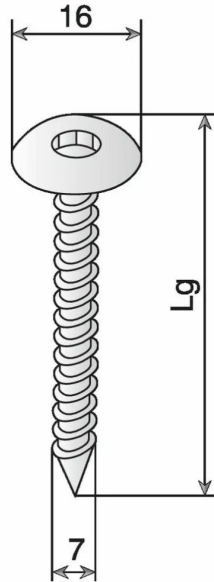

## ■ VIS BOIS ALU TRL TORX BLANCHE 6X30

Réf. : POU286

Page catalogue : 478

Vendu par

ø mm 6  
Long. mm 30  
Blanc