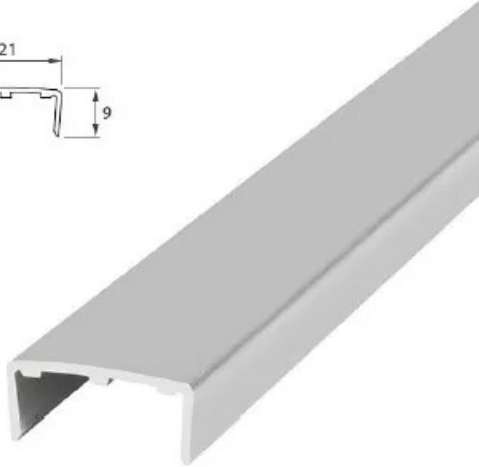

## PROFIL U NOIR PROLUX 3,00 ML

Réf. : PLA086

Page catalogue : 795

Vendu par

1

10

Profils alu.

### POINTS FORTS

possibilité d'utiliser du panneau de 19 mm ou 16 mm d'épaisseur. Si miroir : utiliser un panneau de 15 mm d'épaisseur avec un miroir de 4 mm.

### Finition

Noir

Profil U hauteur 9 mm pour panneau de 19 mm

Longueur 3 m