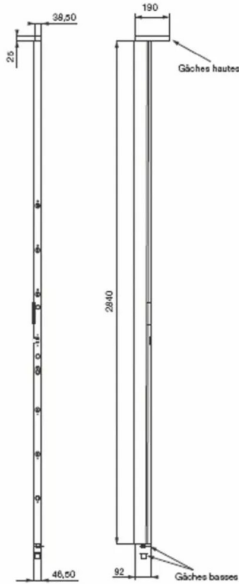

# GACHE REPETITION EXCLUSIVE BLANC GH

Réf. : VAC885

Page catalogue : 162

Vendu par

Epoxy, finition peinte. Hauteur 2500 mm, recoupable.

**Sens** Gauche  
**Finition** Blanc

Gâche à répétition pour Exclusive  
Pour porte à deux vantaux.  
Homologuée A2P\*\*\* et A2P\*.  
Hauteur 2840 mm.