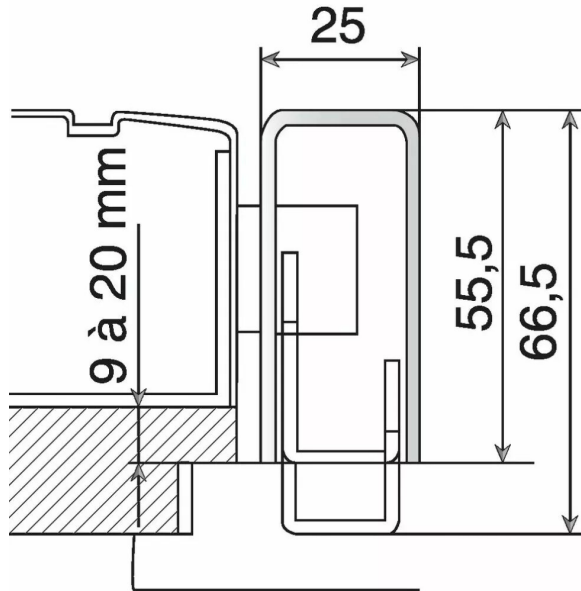

GACHE REGLABLE 9/20MM 2M50 MAR DTE P/EXCLUSIVE 4/6/8 POINTS

Réf. : VAC685

Page catalogue : 162

Vendu par

Epoxy, finition peinte. Hauteur 2500 mm, recoupable.

Sens	Droite
Finition	Marron

Gâches en applique réglable
Pour porte à recouvrement (9 à 20 mm).