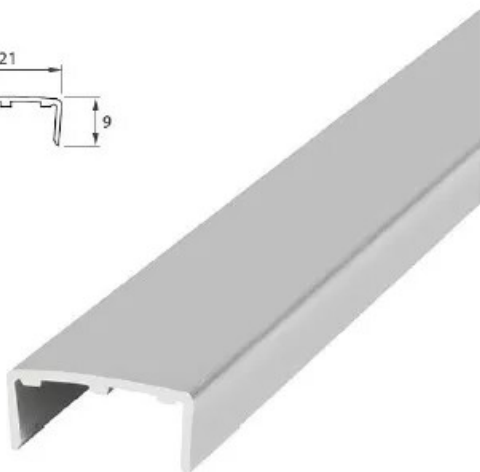

PROFIL U ARGENT PROLUX 3,00 ML

Réf. : PLA085

Page catalogue : 795

Vendu par

Profils alu.

POINTS FORTS

possibilité d'utiliser du panneau de 19 mm ou 16 mm d'épaisseur. Si miroir : utiliser un panneau de 15 mm d'épaisseur avec un miroir de 4 mm.

Finition

Argent

Profil U hauteur 9 mm pour panneau de 19 mm
Longueur 3 m