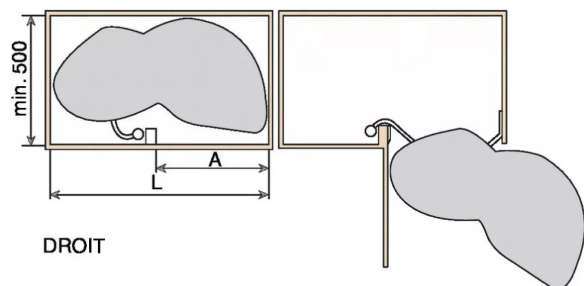

KIT LE MANS II HT 900/DROIT/600 MM ARENA STYLE ORION -SANS AMORTISSEUR

Réf. : KES285

Page catalogue : 908

Vendu par

1

Livré avec 2 plateaux et 1 axe.

25 kg de charge par plateau Arena Style orion/fond orion anti-glisse.
Une ouverture de porte de 85° suffit pour sortir totalement les plateaux.
Réglage en hauteur des plateaux.

Sens

Livré avec axe hauteur 720 à 900 mm / orion

Dimension caisson : 1000 mm (L) - largeur façade : 600 mm.

Encombrement total :

si 450 : 1100 mm

500 : 1150 mm

600 : 1250 mm.

Kit livré sans amortisseurs.