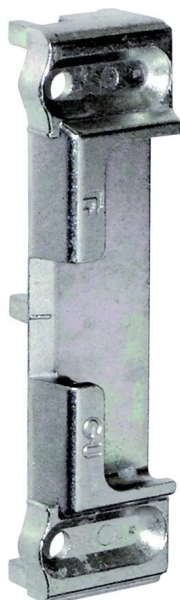

GACHE ANTI-DECROCH. E-20077-60-0-1 OB2

Réf. : FER385

Page catalogue : 202

Vendu par

1

100

Réf.

E-20077-60-0-1

Gâche antidécrochement PVC

Profex Reponse

Liste non exhaustive. Autre gâche à déterminer
selon adaptation.