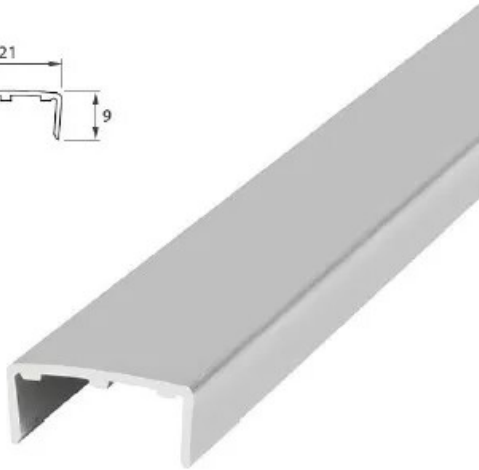

PROFIL U BLANC PROLUX 3,00 ML

Réf. : PLA084

Page catalogue : 795

Vendu par

1

10

Profils alu.

POINTS FORTS

possibilité d'utiliser du panneau de 19 mm ou 16 mm d'épaisseur. Si miroir : utiliser un panneau de 15 mm d'épaisseur avec un miroir de 4 mm.

Finition

Blanc

Profil U hauteur 9 mm pour panneau de 19 mm

Longueur 3 m