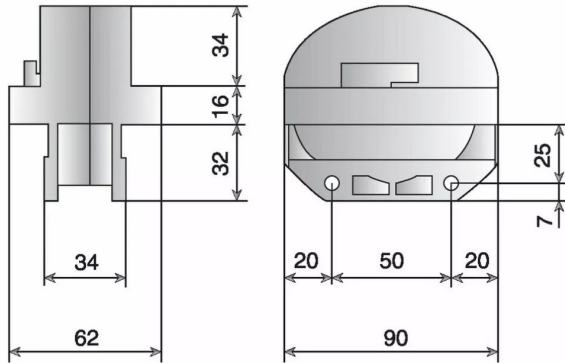

■ Paire de pivots 1155 - LA CROISÉE DS

Réf. : CDS184

Page catalogue : 186

Vendu par

Couleur Gris 9006
Pour menuiserie aluminium

Pour châssis jusqu'à 150 kg se pose avec les cales d'adaptation (nous consulter) suivant les profils utilisés.
Limiteur d'ouverture à 30° et blocage de sécurité à 180° (système automatique breveté)