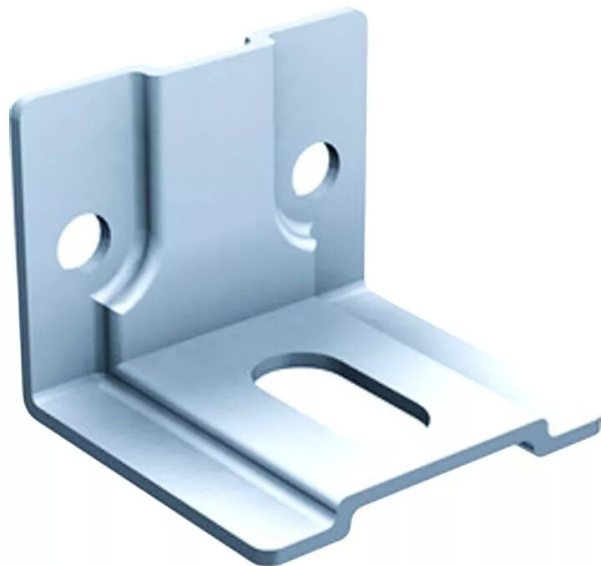

PATTE EQU. À VISSER RENFORCEE 8573S POUR VIS M20

Réf. : AK0184

Page catalogue : 234

Vendu par

Réf. 8573S

Patte équerre à visser renforcée

Section des rails mm 85 x 70