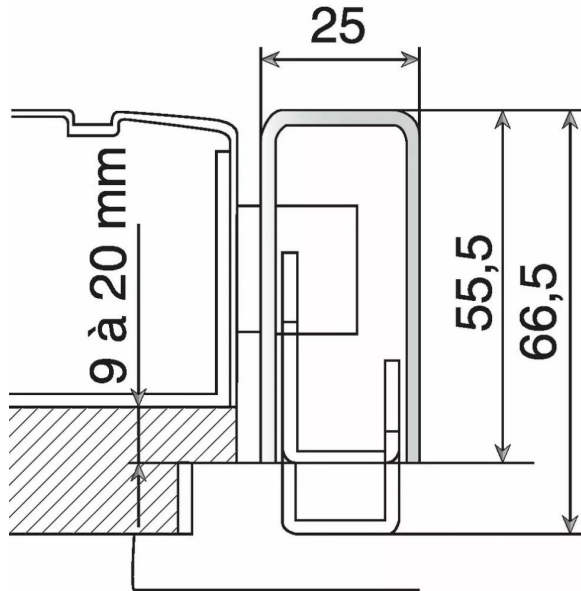

**GACHE REGLABLE 9/20MM 2M50 BLC
DTE P/EXCLUSIVE 4/6/8 POINTS**

Réf. : VAC683

Page catalogue : 162

Vendu par

Epoxy, finition peinte. Hauteur 2500 mm, recoupable.

Sens Droite
Finition Blanc
Gâches en applique réglable
Pour porte à recouvrement (9 à 20 mm).