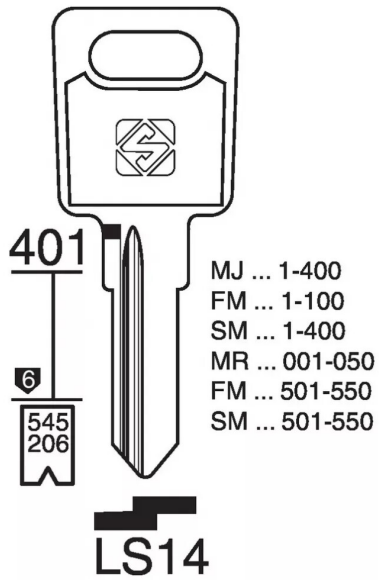

EBAUCHE LAS MODEL LS14 CLE D'ARMOIRE

Réf. : SIL683

Page catalogue : 19

Vendu par

Ebauche

Ébauche de clé d'armoire LS14