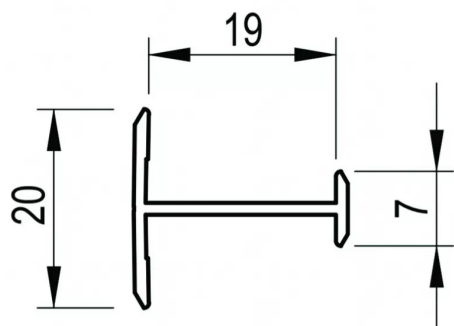

■ TRAVERSE INTERMEDIAIRE H NR 5,14ML

Réf. : PLA083

Page catalogue : 795

Vendu par

Profils alu.

POINTS FORTS

possibilité d'utiliser du panneau de 19 mm ou 16 mm d'épaisseur. Si miroir : utiliser un panneau de 15 mm d'épaisseur avec un miroir de 4 mm.

Finition

Traverse intermédiaire pour panneau de 19 mm - longueur 5,14