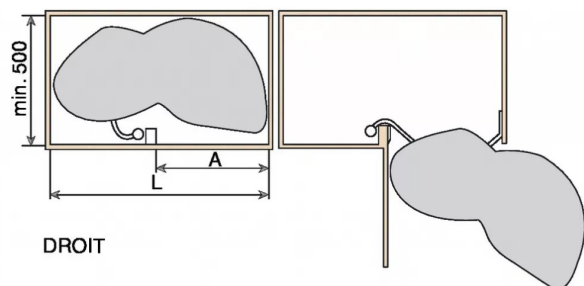

KIT LE MANS II HT 900/DROIT/500 MM ARENA STYLE ORION -SANS AMORTISSEUR

Réf. : KES283

Page catalogue : 908

Vendu par

1

Livré avec 2 plateaux et 1 axe.

25 kg de charge par plateau Arena Style orion/fond orion anti-glisse.

Une ouverture de porte de 85° suffit pour sortir totalement les plateaux.

Réglage en hauteur des plateaux.

Sens

Livré avec axe hauteur 720 à 900 mm / orion

Dimension caisson : 1000 mm (L) - largeur façade : 500 mm.

Encombrement total :

si 450 : 1100 mm

500 : 1150 mm

600 : 1250 mm.

Kit livré sans amortisseurs.