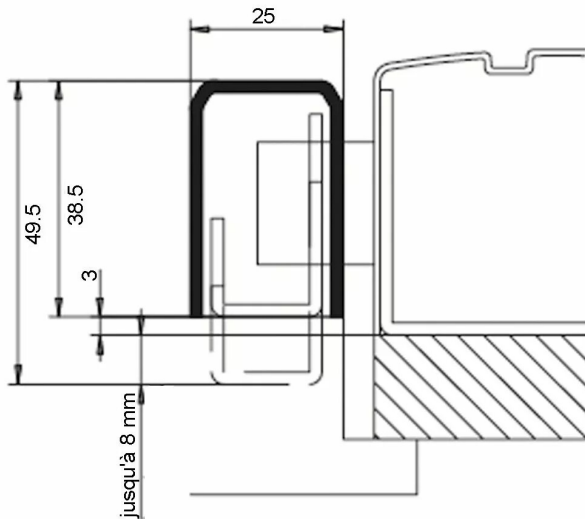

GACHE REGLABLE 0/ 8MM 2M50 MAR GHE P/EXCLUSIVE 4/6/8 POINTS

Réf. : VAC682

Page catalogue : 162

Vendu par

Epoxy, finition peinte. Hauteur 2500 mm, recoupable.

Sens Gauche

Finition Marron

Gâches en applique réglable