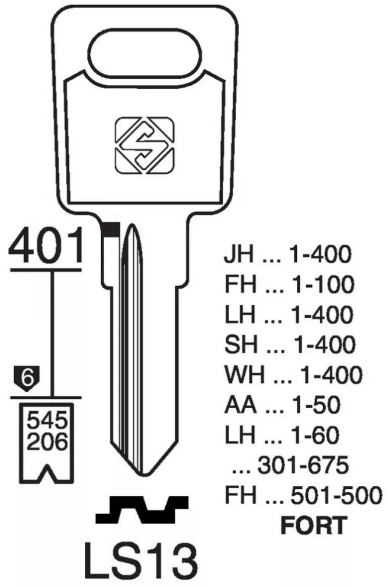

EBAUCHE LAS MODEL LS13 CLE D'ARMOIRE

Réf. : SIL682

Page catalogue : 19

Vendu par

Ebauche

Ébauche de clé d'armoire LS13