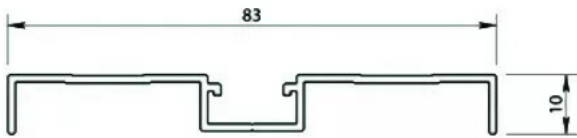

COMPENSATEUR PLINTHE ALU ARGT 2,55M RAJOUTER JOINT SEE 083 NOIR

Réf. : SEE082

Page catalogue : 795

Vendu par

1

8

Permet de compenser l'épaisseur d'une plinthe sur toute la hauteur du mur.

Finition

Anodisé argent

Compensateur de plinthe - longueur 2,55 m

prévoir le joint noir réf SEE 083.