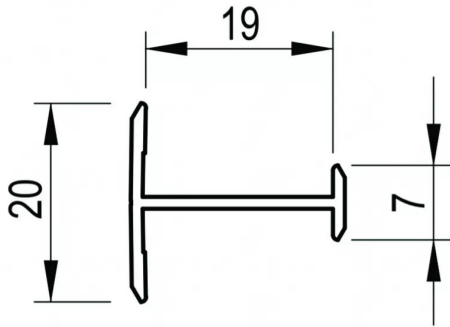

■ TRAVERSE INTERMEDIAIRE H IN 5,14ML

Réf. : PLA082

Page catalogue : 795

Vendu par

1

10

Profils alu.

POINTS FORTS

possibilité d'utiliser du panneau de 19 mm ou 16 mm d'épaisseur. Si miroir : utiliser un panneau de 15 mm d'épaisseur avec un miroir de 4 mm.

Finition

Traverse intermédiaire pour panneau de 19 mm - longueur 5,14