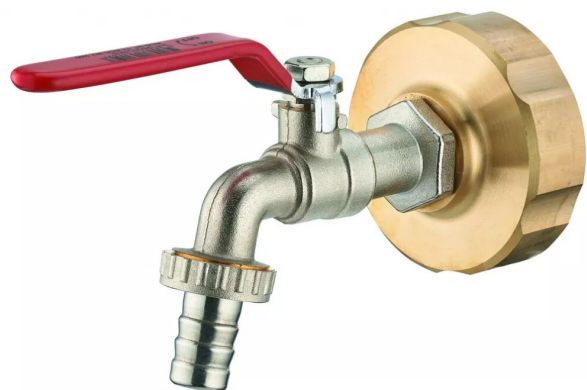

KIT ROBINET 1/4T P/CUVE GRILLAGEE S60X6-M 3/4

Réf. : NOY082

Page catalogue : 2879

Vendu par

Avec robinet 1/4 tour mâle 3/4"

Kit de cuve grillagée S60 x6