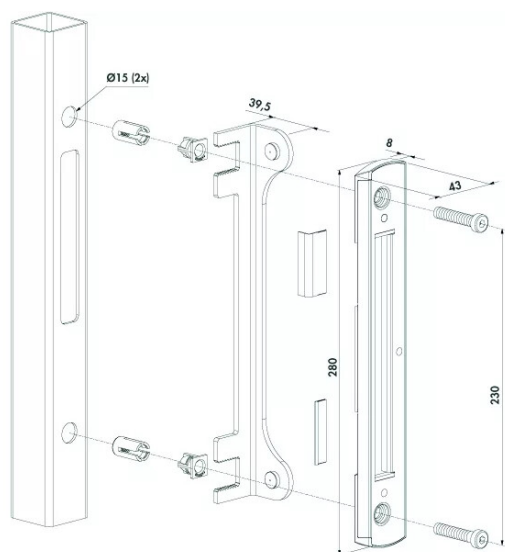

GACHE SERRURE ENCASTRER 40A60MM ALU

LOCINOX

Réf. : LOC082

Page catalogue : 91

Vendu par

1

Pour profils bois, acier, alu.

Serrure de portail à encastrer tout inox (coffre, mécanisme, têtère, pènes).
 Pêne demi-tour réversible et réglable de 10 mm.
 Rappel du pêne demi-tour à la clé.
 Pêne dormant basculant en forme de crochet pour l'anti-écartement.
 Plaque de protection sur le mécanisme pour éviter l'intrusion de la saleté.
 Résistance aux brouillards salin: 500 heures.
 Spécialement conçu pour une utilisation en extérieur.
 Gâche à encastrer ou en applique et plaque de propreté disponible séparément.

POINTS FORTS

fixation avec le système "Click-it" (plus besoin de tarauder les trous de fixation).

Gâche de serrure à encastrer

Réglable de 40 à 60 mm alu brut