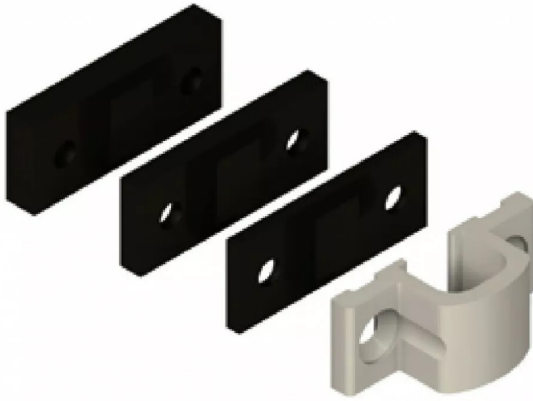

## GACHE HAUTE+JEU DE CALES ARGENT

Réf. : CDS182

Page catalogue : 443

Vendu par

Gâche haute en applique

Composé d'une gâche et de trois cales épaisseur 2,5 / 4 / 5,5 mm

Argent