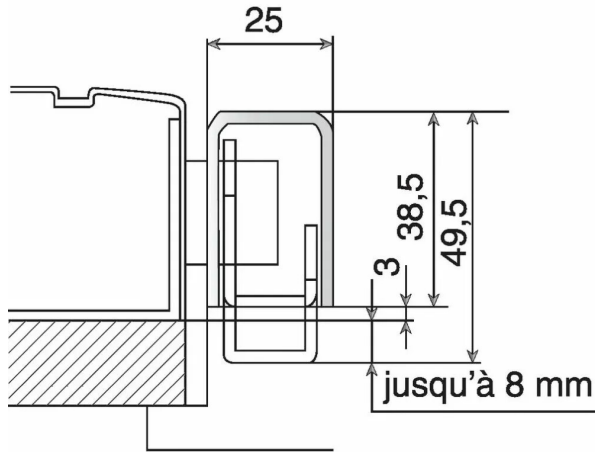

# GACHE REGLABLE 0/ 8MM 2M50 MAR DTE P/EXCLUSIVE 4/6/8 POINTS

Réf. : VAC681

Page catalogue : 162

Vendu par

Epoxy, finition peinte. Hauteur 2500 mm, recoupable.

**Sens** Droite  
**Finition** Marron  
Gâches en applique réglable