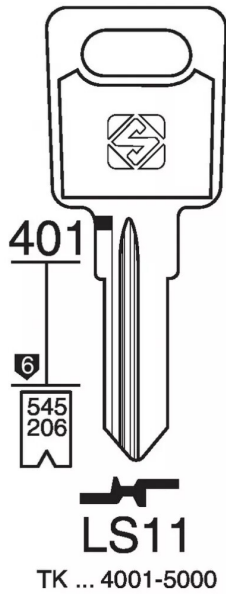

# EBAUCHE LAS MODEL LS11R CLE D'ARMOIRE

Réf. : SIL681

Page catalogue : 19

Vendu par

Ebauche

Ébauche de clé d'armoire LS11R