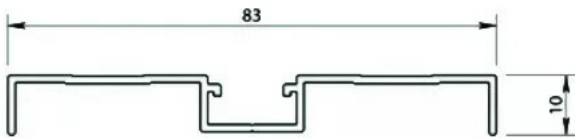

# COMPENSATEUR PLINTHE ALU NR 2,55M

## RAJOUTER JOINT SEE 083 NOIR GRANITE

Réf. : SEE081

Page catalogue : 795

Vendu par

Permet de compenser l'épaisseur d'une plinthe sur toute la hauteur du mur.

### Finition

Laqué noir granité

Compensateur de plinthe - longueur 2,55 m

prévoir le joint noir réf SEE 083.