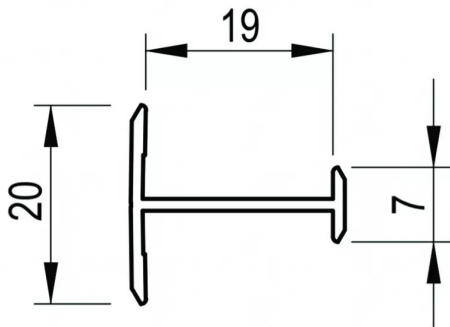

# TRVERSE INTERMEDIAIRE H ARG 5,14ML

Réf. : PLA081

Page catalogue : 795

Vendu par

Profils alu.

## POINTS FORTS

possibilité d'utiliser du panneau de 19 mm ou 16 mm d'épaisseur. Si miroir : utiliser un panneau de 15 mm d'épaisseur avec un miroir de 4 mm.

## Finition

Traverse intermédiaire pour panneau de 19 mm - longueur 5,14