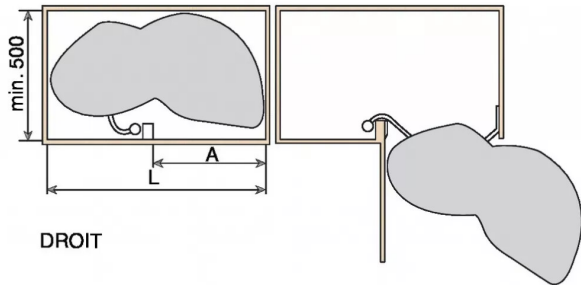

KIT LE MANS II HT 900/DROIT/450 MM

ARENA STYLE ORION -SANS AMORTISSEUR

Réf. : KES281

Page catalogue : 908

Vendu par

1

Livré avec 2 plateaux et 1 axe.

25 kg de charge par plateau Arena Style orion/fond orion anti-glisse.

Une ouverture de porte de 85° suffit pour sortir totalement les plateaux.

Réglage en hauteur des plateaux.

Sens

Livré avec axe hauteur 720 à 900 mm / orion

Dimension caisson : 900 mm (L) - largeur façade : 450 mm.

Encombrement total :

si 450 : 1100 mm

500 : 1150 mm

600 : 1250 mm.

Kit livré sans amortisseurs.