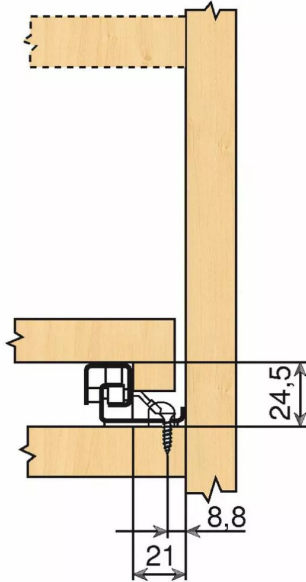

## Coulisse invisible pour tiroir bois : Sortie totale 560 BU - BLUMOTION intégré

Réf. : BLU081

Vendu par

1

6

**Longueur**

400 mm

Fixation sur fond de meuble - force 30 kg dynamique

**Réf.**

560H400B

Prévoir un boîtier droit : BLU 333 et un boîtier gauche : BLU 334.