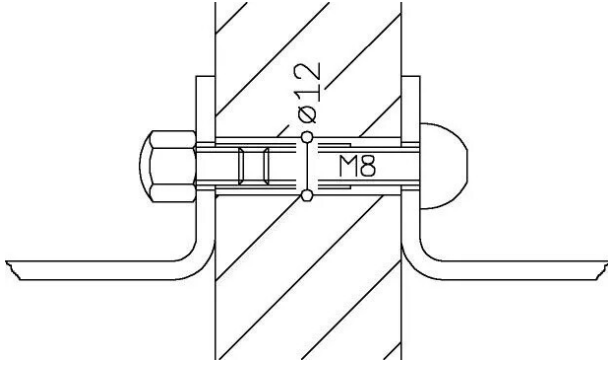

KIT FIXATION NT.MB 1.1A PORTE 48/58 POUR MONT DOUBLE PORTE ALU BOIS PVC

Réf. : AL1181

Vendu par

Pour portes bois

Kit de fixation pour séries 1200/1300 montage simple ou double
Pour poignées Ø 32 mm et 40 mm

Montage double pour porte bois ou alu
Epaisseur 48-58 mm