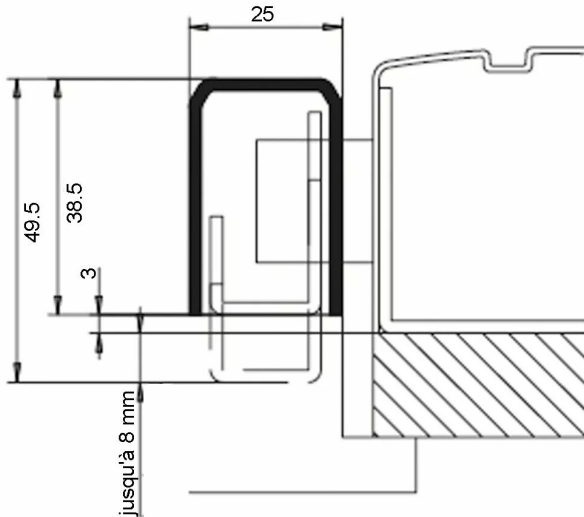

GACHE REGLABLE 0/ 8MM 2M50 BLC GHE P/EXCLUSIVE 4/6/8 POINTS

Réf. : VAC680

Page catalogue : 162

Vendu par

Epoxy, finition peinte. Hauteur 2500 mm, recoupable.

Sens Gauche

Finition Blanc

Gâches en applique réglable