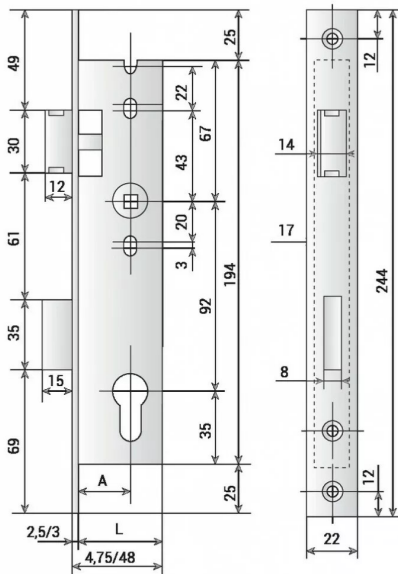

COFFRE 1PT CYL 1/2T 8/92 2260-45

ASSA ABLOY

Réf. : STR180

Page catalogue : 130

Vendu par

Pêne 1/2 tour réversible. Rappel du 1/2 tour à la clé. Fouillot carré de 8 mm.

Pour cylindre à profil européen. Sur demande pêne rallongé de 5 mm (sauf coffre de 45 mm).

POINTS FORTS

Serrures équipées du système LPS: dispositif anti-bruit et anti-usure inséré dans la tête du demi-tour des serrures Stremler.

2260 - pêne dormant et 1/2 tour - entraxe 92 mm

Largeur de coffre 45 mm

Axe 30 mm

Informations complémentaires

Méta keywords Serrure 1 point / Menuiserie Métallique / Série 2260 et 2460 / Serrure à mortaiser