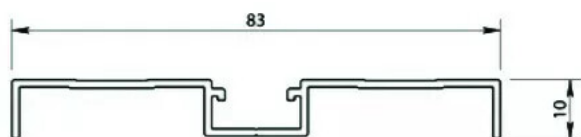

COMPENSATEUR PLINTHE ALU BLC 2,55M RAJOUTER JOINT SEE 083 NOIR

Réf. : SEE080

Page catalogue : 795

Vendu par

1

8

Permet de compenser l'épaisseur d'une plinthe sur toute la hauteur du mur.

Finition

Laqué blanc

Compensateur de plinthe - longueur 2,55 m

prévoir le joint noir réf SEE 083.