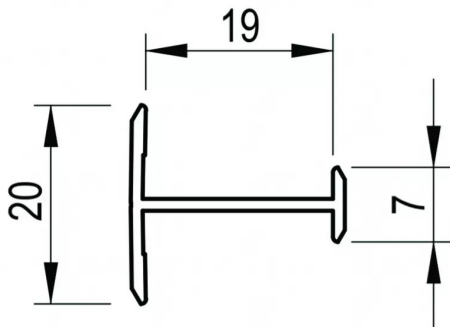

# TRaverse INTERMEDIAIRE H BLC 5,14ML

Réf. : PLA080

Page catalogue : 795

Vendu par

1

10

Profils alu.

## POINTS FORTS

possibilité d'utiliser du panneau de 19 mm ou 16 mm d'épaisseur. Si miroir : utiliser un panneau de 15 mm d'épaisseur avec un miroir de 4 mm.

## Finition

Traverse intermédiaire pour panneau de 19 mm - longueur 5,14