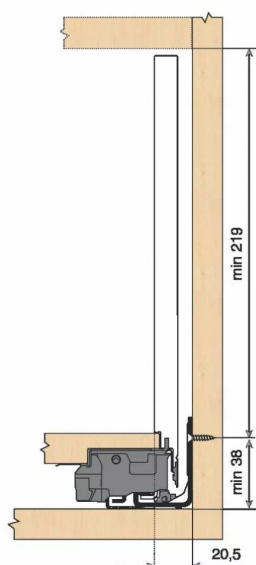

KIT LEG TIP ON 70KG F/650/NR

Réf. : LGT180

Page catalogue : 867

Vendu par

1

Tiroir à bords droits et fins épaisseur 12,8 mm montés sur coulisses invisibles extra-plates. Coulissement extra-léger. Amortissement BLUMOTION à la fermeture.

Versions TIP-ON et TIP-ON BLUMOTION pour solutions sans poignées.

Tiroir F : hauteur côté = 241 mm.

Cote d'encastrement 257 mm.

Composition du kit :

1 paire de côtés de tiroir.

1 paire de coulisses.

1 paire d'adaptateurs dos agglo.

Kit tiroir noir terra avec coulisses TIP-ON 70 kg

Longueur nominale (NL) 650 mm

prévoir 6 attaches-façade par tiroir vendues séparément.