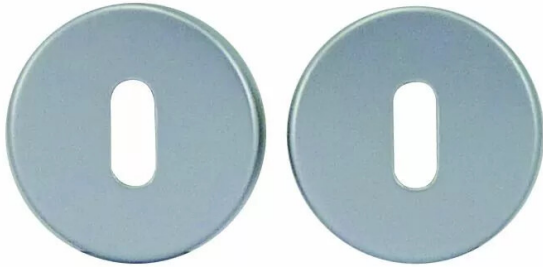

JEU ROSACES QUEBEC ARGENT CLE L

Réf. : BRI780

Vendu par

Carré 7 mm. Pour porte de 40 à 50 mm.

Argent

Clé L

Paire de rosaces vendue sans béquille.