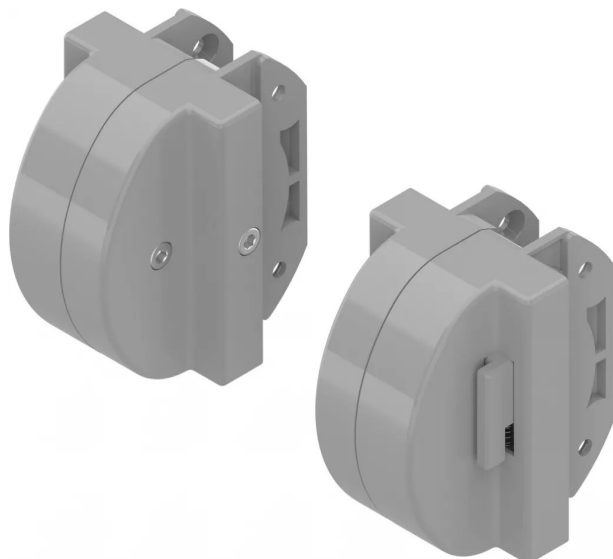

■ PAIRE PIVOTS GRIS RAL 9006 1141 REF WINDOWS ET ATLANTIQUE CINTRAGE

Réf. : AK8180

Page catalogue : 186

Vendu par

1

À blocage (limiteur d'ouverture à 30° et verrouillage de sécurité à 180°) et frein réglable.

Châssis jusqu'à 150 kg.

Dimensions maxi H 1,8 x l 1,6 m.

Dimensions des lames : L 90 x l 34 x p 32 mm.

Pour menuiserie aluminium

Couleur

Gris 9006