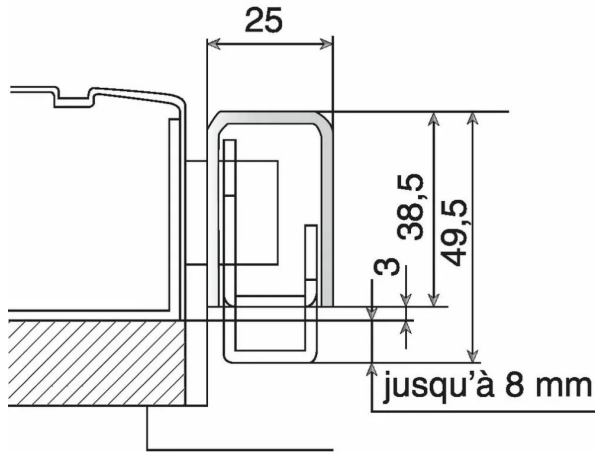

GACHE REGLABLE 0/ 8MM 2M50 BLC DTE P/EXCLUSIVE 4/6/8 POINTS

Réf. : VAC679

Page catalogue : 162

Vendu par

Epoxy, finition peinte. Hauteur 2500 mm, recoupable.

Sens

Finition

Gâches en applique réglable

Pour porte affleurante ou à recouvrement (0 à 8 mm) ou pour hu