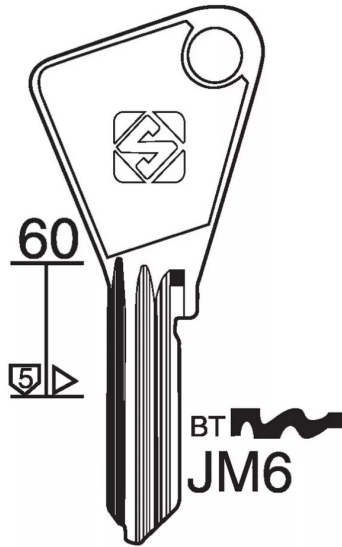

# EBAUCHE JPM MODEL JM6 CLE NUMERO BT

Réf. : SIL679

Page catalogue : 19

Vendu par

Ebauche

Ébauche de clé JM6