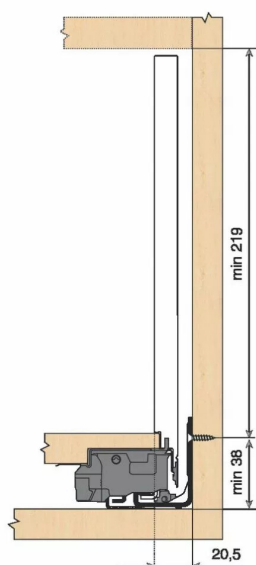

## KIT LEG TIPON/BLM 70KG F/650/NR

Réf. : LTB179

Page catalogue : 867

Vendu par

1

Tiroir à bords droits et fins épaisseur 12,8 mm montés sur coulisses invisibles extra-plates. Coulissement extra-léger. Amortissement BLUMOTION à la fermeture.

Versions TIP-ON et TIP-ON BLUMOTION pour solutions sans poignées.

Tiroir F : hauteur côté = 241 mm.

Cote d'encastrement 257 mm.

Composition du kit :

1 paire de côtés de tiroir.

1 paire de coulisses.

1 paire d'adaptateurs dos agglo.

Kit tiroir noir terra avec coulisses TIP-ON BLUMOTION 70 kg

Longueur nominale (NL) 650 mm

**prévoir 6 attaches-façade par tiroir vendues séparément.**