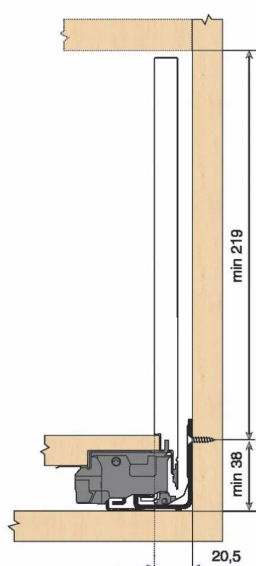

KIT LEG TIP ON 70KG F/650/IN

Réf. : LGT179

Page catalogue : 867

Vendu par

1

Tiroir à bords droits et fins épaisseur 12,8 mm montés sur coulisses invisibles extra-plates. Coulissement extra-léger. Amortissement BLUMOTION à la fermeture.

Versions TIP-ON et TIP-ON BLUMOTION pour solutions sans poignées.

Tiroir F : hauteur côté = 241 mm.

Cote d'encastrement 257 mm.

Composition du kit :

1 paire de côtés de tiroir.

1 paire de coulisses.

1 paire d'adaptateurs dos agglo.

POINTS FORTS

inox anti-traces.

Kit tiroir inox avec coulisses TIP-ON 70 kg

Longueur nominale (NL) 650 mm

prévoir 6 attaches-façade par tiroir vendues séparément.