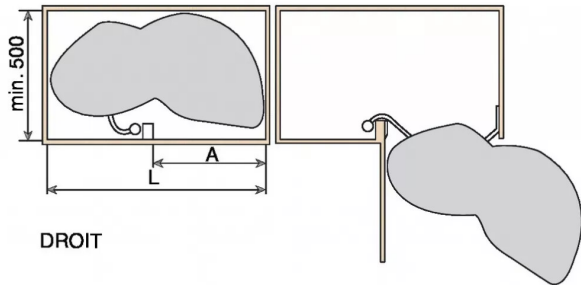

KIT LE MANS II HT 750/DROIT/600 MM ARENA STYLE ORION -SANS AMORTISSEUR

Réf. : KES279

Page catalogue : 908

Vendu par

1

Livré avec 2 plateaux et 1 axe.

25 kg de charge par plateau Arena Style orion/fond orion anti-glisse.

Une ouverture de porte de 85° suffit pour sortir totalement les plateaux.

Réglage en hauteur des plateaux.

Sens

Livré avec axe de 600 à 750 mm / orion

Dimension caisson : 1000 mm (L) - largeur façade : 600 mm.

Encombrement total :

si 450 : 1100 mm

500 : 1150 mm

600 : 1250 mm.

Kit livré sans amortisseurs.