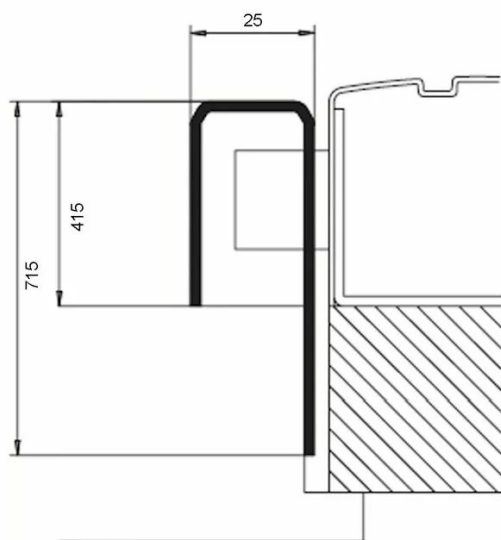

GACHE EN J 2M50 EPOXY MARRON GAUCHE P/EXCLUSIVE 4/6/8 POINTS

Réf. : VAC678

Page catalogue : 162

Vendu par

Epoxy, finition peinte. Hauteur 2500 mm, recoupable.

Sens Gauche
Finition Marron
Gâches pour porte affleurante