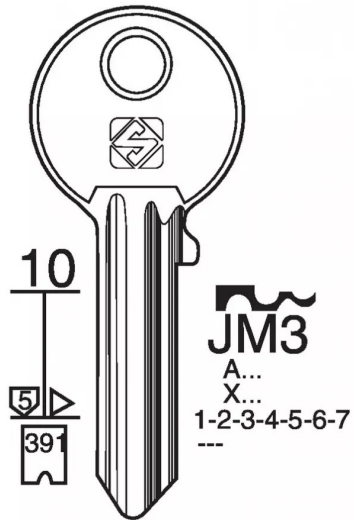

# EBAUCHE JPM MODEL JM3 CLE A CYLINDRE

Réf. : SIL678

Page catalogue : 19

Vendu par

Ebauche

Ébauche de clé JM3