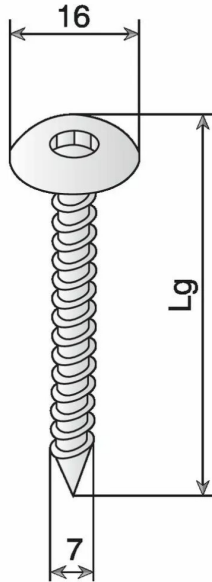

## ■ VIS BOIS ALU TRL TORX NOIRE 6X30

Réf. : POU278

Page catalogue : 478

Vendu par

ø mm 6  
Long. mm 30  
Noir