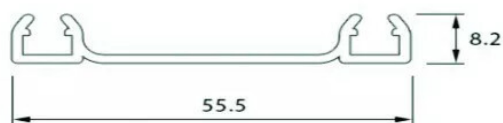

RAIL BAS NOIR MAT PROLUX 5,14 ML

Réf. : PLA078

Page catalogue : 794

Vendu par

1

4

Profils alu.

POINTS FORTS

possibilité d'utiliser du panneau de 19 mm ou 16 mm d'épaisseur. Si miroir : utiliser un panneau de 15 mm d'épaisseur avec un miroir de 4 mm.

Finition Noir mat

Rail bas - longueur 5,14 m