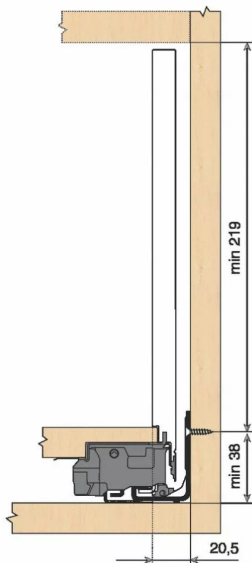

KIT LEG TIPON/BLM 70KG F/600/NR

Réf. : LTB178

Page catalogue : 867

Vendu par

1

Tiroir à bords droits et fins épaisseur 12,8 mm montés sur coulisses invisibles extra-plates. Coulissement extra-léger. Amortissement BLUMOTION à la fermeture. Versions TIP-ON et TIP-ON BLUMOTION pour solutions sans poignées.

Tiroir F : hauteur côté = 241 mm.

Cote d'encastrement 257 mm.

Composition du kit :

1 paire de côtés de tiroir.

1 paire de coulisses.

1 paire d'adaptateurs dos agglo.

Kit tiroir noir terra avec coulisses TIP-ON BLUMOTION 70 kg

Longueur nominale (NL) 600 mm

prévoir 6 attaches-façade par tiroir vendues séparément.