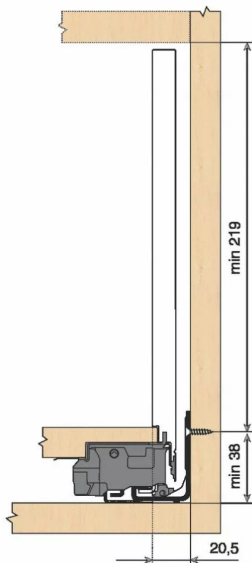

KIT LEG TIP ON 70KG F/650/GR

Réf. : LGT178

Page catalogue : 867

Vendu par

1

Tiroir à bords droits et fins épaisseur 12,8 mm montés sur coulisses invisibles extra-plates. Coulissement extra-léger. Amortissement BLUMOTION à la fermeture. Versions TIP-ON et TIP-ON BLUMOTION pour solutions sans poignées.

Tiroir F : hauteur côté = 241 mm.

Cote d'encastrement 257 mm.

Composition du kit :

1 paire de côtés de tiroir.

1 paire de coulisses.

1 paire d'adaptateurs dos agglo.

Kit tiroir gris orion avec coulisses TIP-ON 70 kg

Longueur nominale (NL)650 mm

prévoir 6 attaches-façade par tiroir vendues séparément.